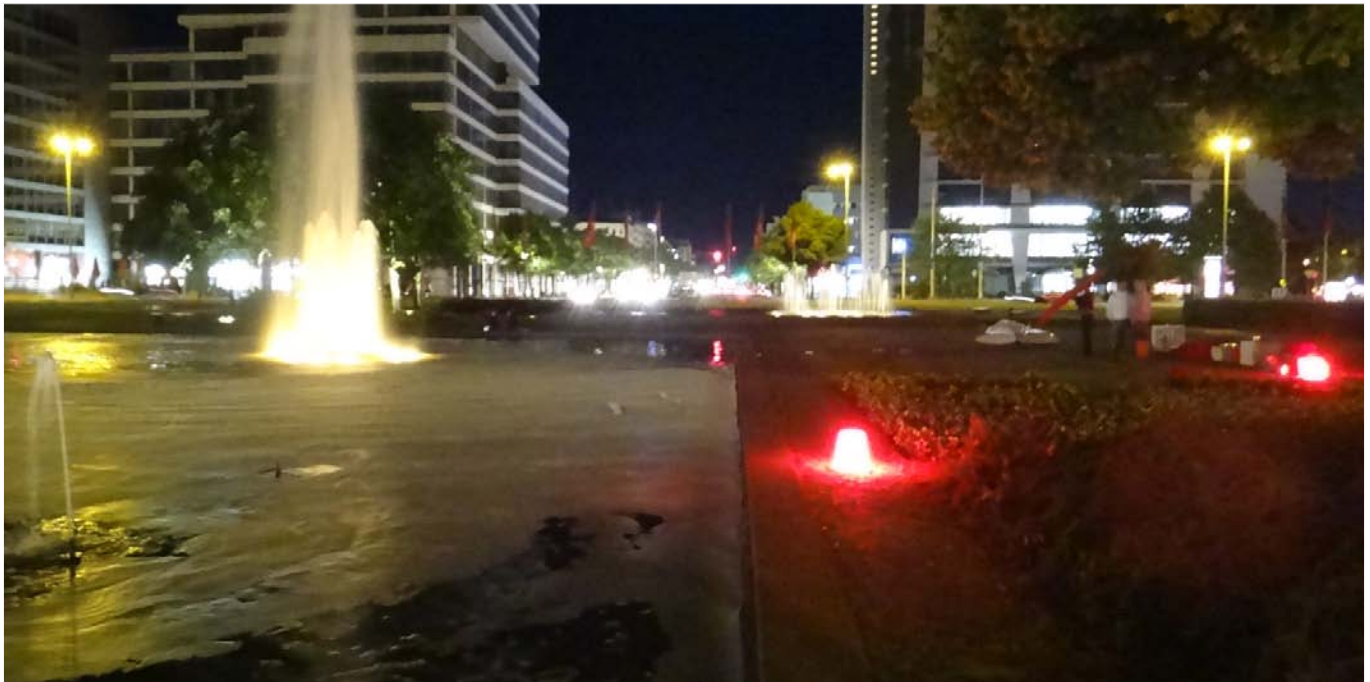

Treffpunkt Ernst-Reuter-Platz 2011

Verknüpfung:

design + partizipation

Satellitenausstellung des
DMY - internationales design festival berlin
01.06. - 05.06.11

Mittelinsel Ernst-Reuter-Platz

01.06.11

Eine Aktion des „Aktionsbündnis Ernst-Reuter-Platz“, gefördert durch:
www.ernst-reuter-platz.de

Treffpunkt Ernst-Reuter-Platz 2011

Verknüpfung:

design + partizipation

Satellitenausstellung des
DMY - internationales design festival berlin
01.06. - 05.06.11

Mittelinsel Ernst-Reuter-Platz
02.06.11

Eine Aktion des „Aktionsbündnis Ernst-Reuter-Platz“, gefördert durch:
www.ernst-reuter-platz.de